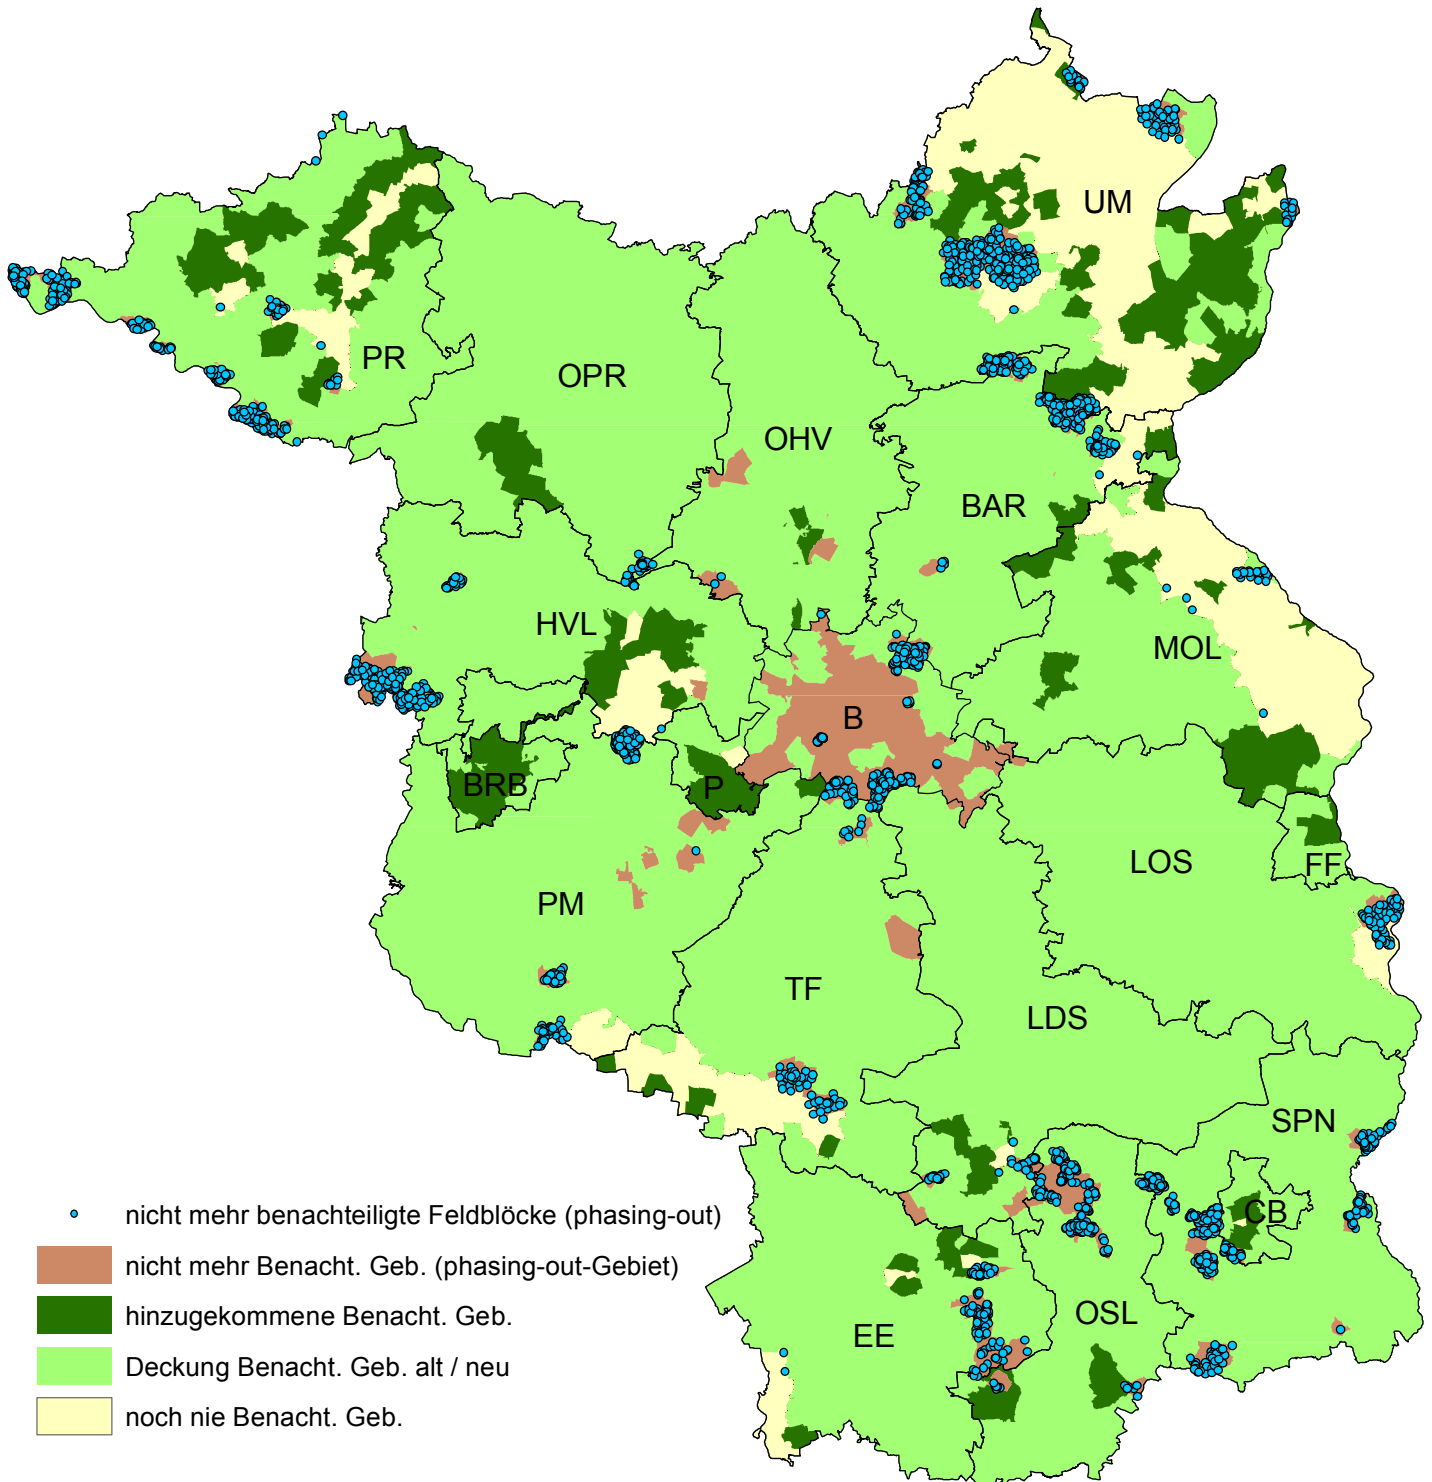

Neuabgrenzung der Benachteiligten Gebiete in Brandenburg und Berlin

- nicht mehr benachteiligte Feldblöcke -

0 5 10 20 30 40
Kilometers

Karte: LGB, Dezernat 44 - GIS-InVeKoS